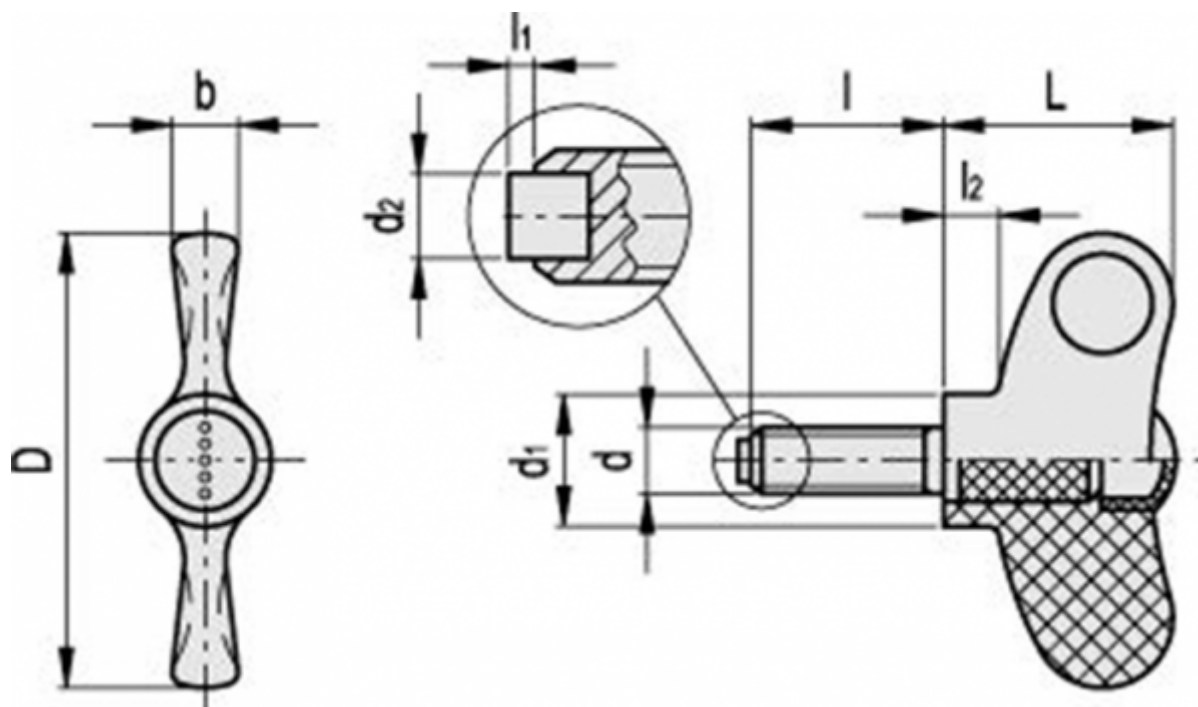

Varenummer: 23022246916

Beskrivelse: E+G Vingskrue EWN.70-SST-p-M10x20-PB-C6

Mål

$b = 10$

$D = 70$

$d = 10$

$d_1 = 20$

$l = 20$

$l_1 = 2$

$l_2 = 8$

$L = 36$

Vægt i (g) = 42